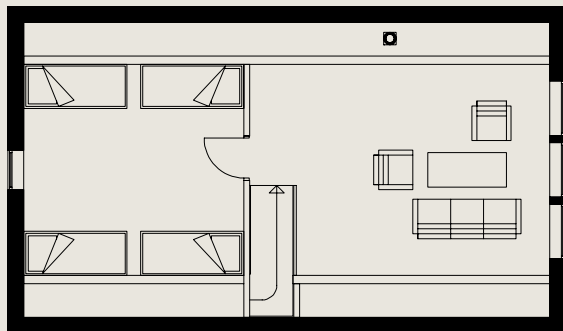

Övervåning

Golvyta: 44,1 m²