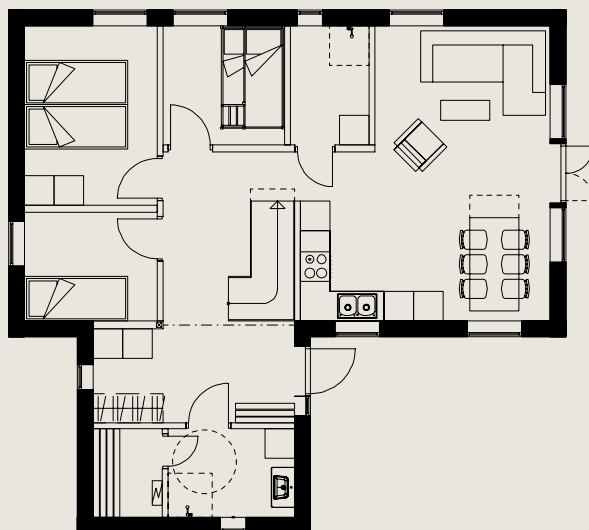

 BYGGYTA: **94 m²** GOLVYTA: **124 m²** BÄDDAR: **12**

Villa Snowbird är ett smart och optimerat hus

Snowbird är det minsta i serien av fjällhus. Det är ett mycket optimerat hus där kombinationen av pris och prestanda möts. Ni får upp till hela 12 bäddar på 124 kvm boyta. Välj mellan hel loftvåning eller storstuga med öppet till nock för extra rymdkänsla.

Huset rymmer en stor entréhall med badrum och bastu, fyra separata sovrum, härlig storstuga med kök och öppen planlösning samt en extra toalett med dusch. Möjlighet till ett skidförråd på utsidan i anslutning till entrén. Huset värms upp med hjälp av en Nibe F750 frånluftsvärmepump med golvvärme i plattan.

Fasad 1

Fasad 2

Fasad 3

Fasad 4

“Med Villa Snowbird kan du välja mellan öppet till nock i storstuga eller hel loftvåning som ger fler sovplatser.”

Bottenvåning

Golvyta: 80,5 m² Byggyta: 94,3 m²

Övervåning

Golvyta: 44,1 m²

Vill du veta mer?

Kontakta Joakim Westerdahl på 0322-22 95 51 eller läs mer på alingsashuspaket.se.

I SAMARBETE MED